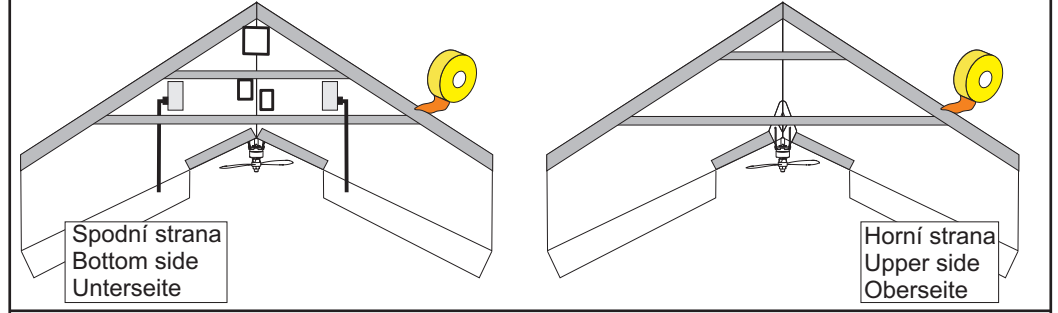

**Verze pro MS-13001.1
Version for MS-13001.1
Version für MS-13001.1**

Nastavení / Set-up / Einstellung

= 300-320 g

CG = 180 - 185 mm