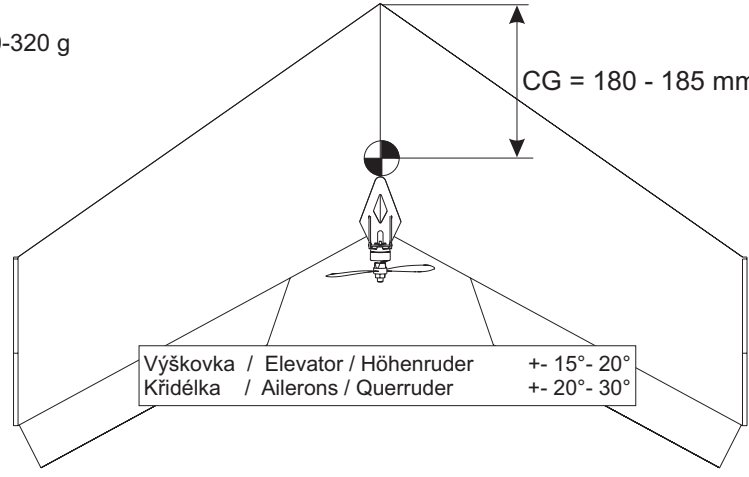

= 300-320 g

CG = 180 - 185 mm

Výškovka / Elevator / Höhenruder +- 15°- 20°
Křídélka / Ailerons / Querruder +- 20°- 30°