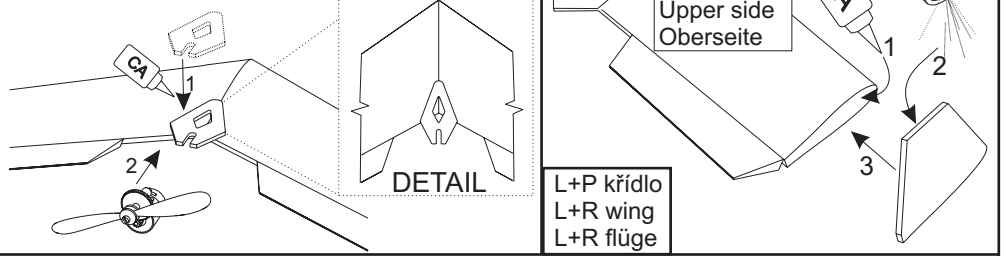

**Verze pro MS-13001.1
Version for MS-13001.1
Version für MS-13001.1**

Nastavení / Set-up / Einstellung

= 300-320 g

CG = 180 - 185 mm