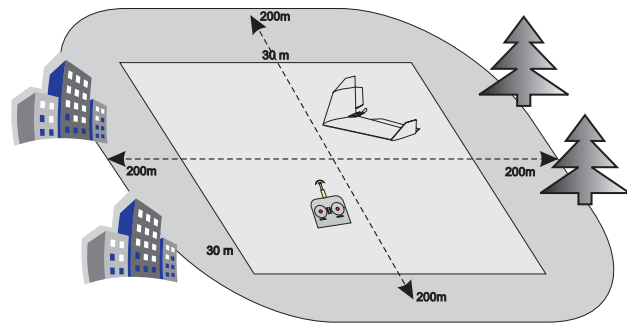

Doporučené příslušenství / Recommended Accessories / Empfohlenes Zubehör

2x

Min. 3 ch

PS-300/26SLS