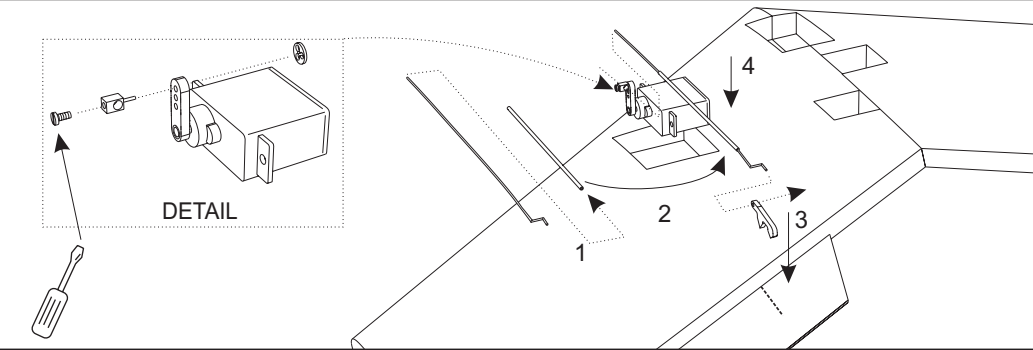

Co potřebujete / What do you need / Sie werden brauchen

Nů
Knife
Messer

Plochý šroubovák
Screwdriver
Schlitzschraubendreher

Lepidlo řídké
CA Glue Thin
Licht Kleber

CA Aktivátor
CA Activator
Kleber Aktivator

3M páska
3M Tape
3M Tape