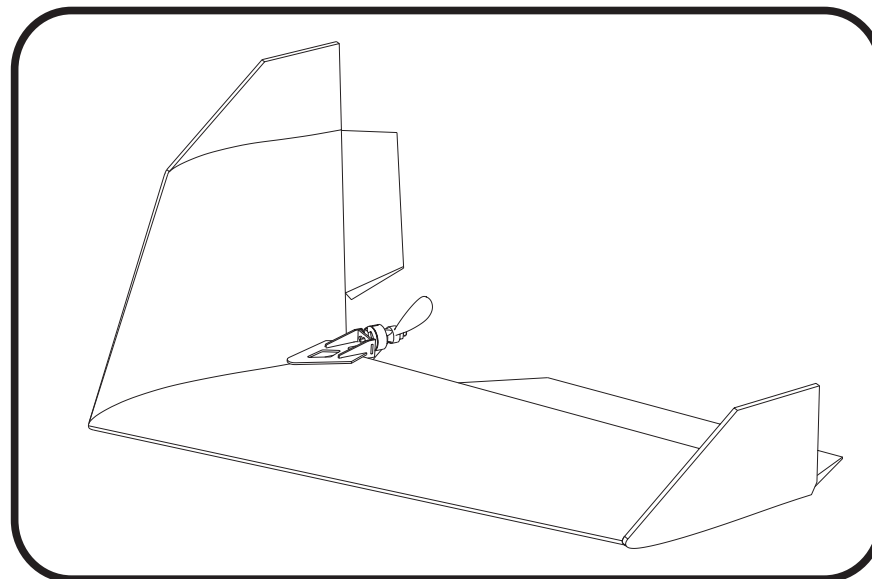

PS-300/26SLS

APC 8/6E

MS-13001.1

MS

COMPOSIT

SWIFT

MS - 13000.xx

Instructions manual - pictures
Montageanleitung - Zeichnungen
Montážní návod - obrázky