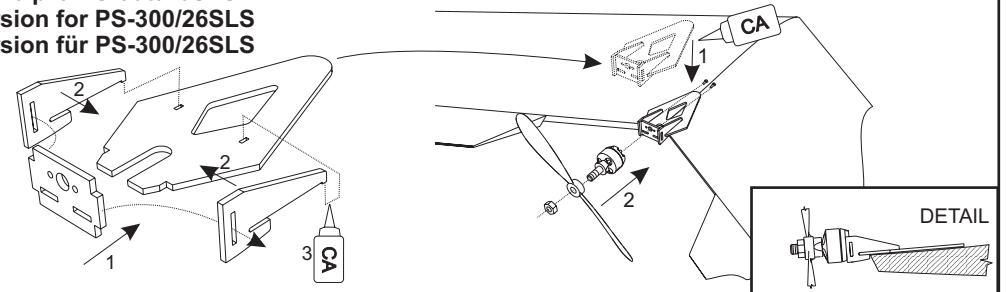

**Verze pro PS-300/26SLS
Version for PS-300/26SLS
Version für PS-300/26SLS**