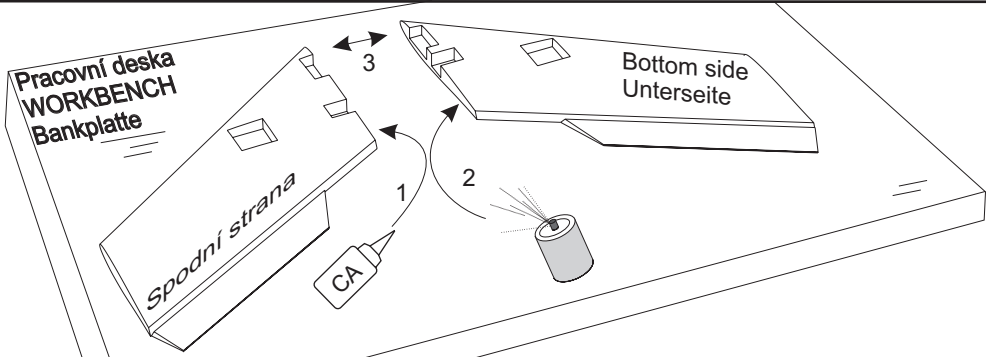

Co potřebujete / What do you need / Sie werden brauchen

Nů
Knife
Messer

Plochý šroubovák
Screwdriver
Schlitzschraubendreher

Lepidlo řídké
CA Glue Thin
Licht Kleber

CA Aktivátor
CA Activator
Kleber Aktivator

3M páska
3M Tape
3M Tape