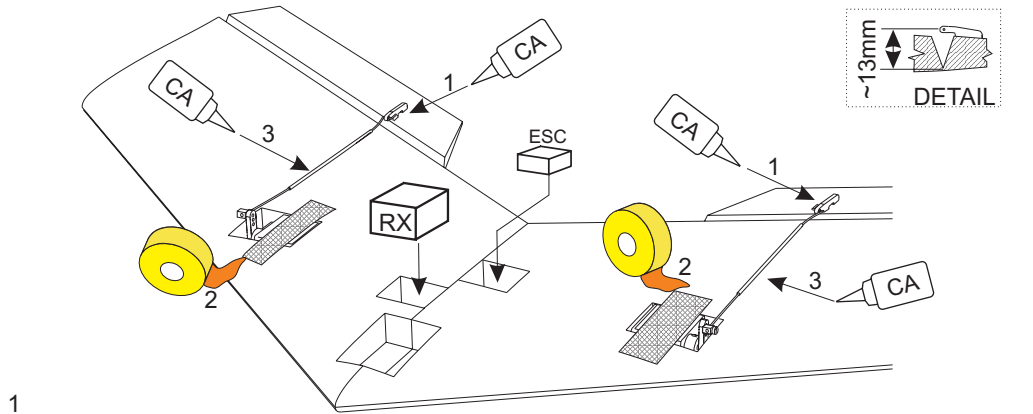

Co potřebujete / What do you need / Sie werden brauchen

Nů
Knife
Messer

Plochý šroubovák
Screwdriver
Schlitzschraubendreher

Lepidlo řídké
CA Glue Thin
Licht Kleber

CA Aktivátor
CA Activator
Kleber Aktivator

3M páska
3M Tape
3M Tape