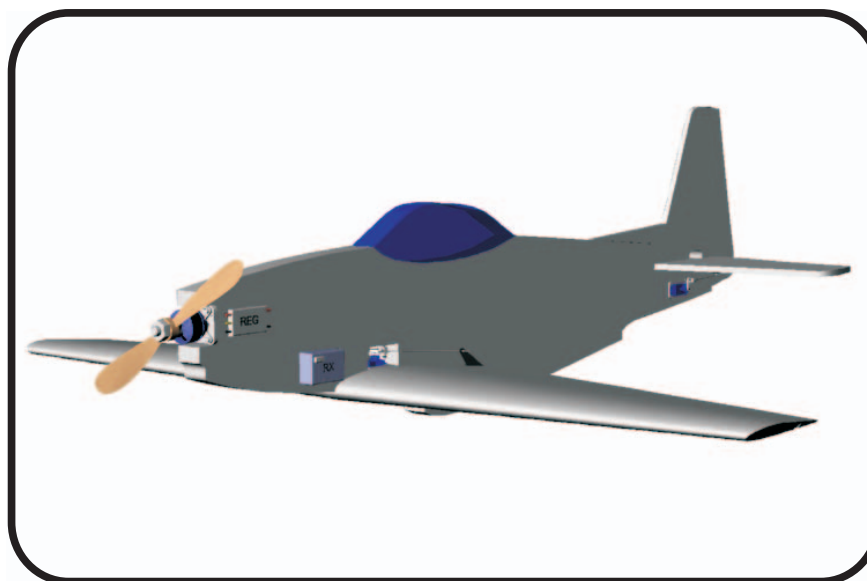

Doporučené příslušenství / Recommended Accessories

MS-015
HS-55

MS-027,028,029

JETI Advance 18+

EM 280/54
EM 300/34 + SARM
EM 300/34SL + SARM

APC 8 / 3.8
APC 9 / 6
APC 6 / 6

3s Li-Pol 800 - 1500 mAh

Rozpětí /Wingspan / Spannweite : **950 mm**
Délka / Length / Länge : **830 mm**
Hmotnost / Weight / Gewicht : **320g...400g**

P-51 EPP

MS - 22000

Instructions manual - pictures
Montageanleitung - Zeichnungen
Montážní návod - obrázky

Upozornění - Caution - Achtung

Nikdy nelétejte blízko:
 Lidí a zvířat
 Staveb a obydlí
 Silnic, dálnic a železnic
 Vysokonapěťových vedení