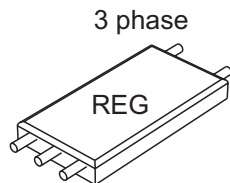

Doporučené příslušenství / Recommended Accessories

MS-015
HS-55

MS-027,028,029

JETI Advance 18+

EM 280/54
EM 300/34 + SARM
EM 300/34SL + SARM

APC 8 / 3.8
APC 9 / 6
APC 6 / 6

3s Li-Pol 800 - 1500 mAh

Rozpětí /Wingspan / Spannweite : **950 mm**
Délka / Length / Länge : **830 mm**
Hmotnost / Weight / Gewicht : **320g...400g**

P-51 EPP

MS - 22000

Instructions manual - pictures
Montageanleitung - Zeichnungen
Montážní návod - obrázky

Upozornění - Caution - Achtung

Nikdy nelétejte blízko:
 Lidí a zvířat
 Staveb a obydlí
 Silnic, dálnic a železnic
 Vysokonapěťových vedení